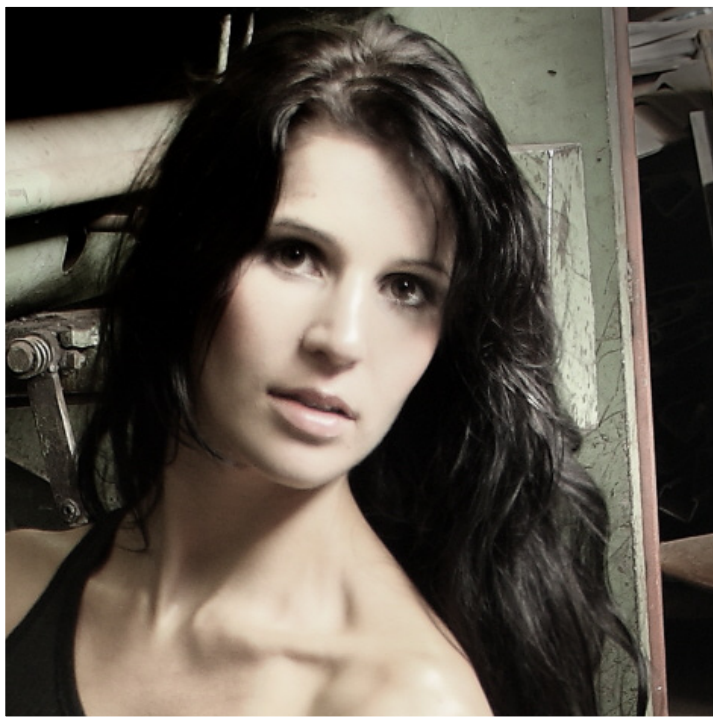

RÜBERG MODELS

OLIVIA L.

Körperhöhe
Konfektionsgröße
Haarfarbe
Schuhgröße

1,80 m
36
braun
40/41

RÜBERG
MEDIEN. MARKETING. MODELS.

RÜBERG GmbH
Maximilian-Welsch-Straße 7, 99084 Erfurt
Telefon (03 61) 3 48 06 26, Fax (03 61) 3 48 06 20
mario.hochaus@rüberg.de, www.rüberg.de/models